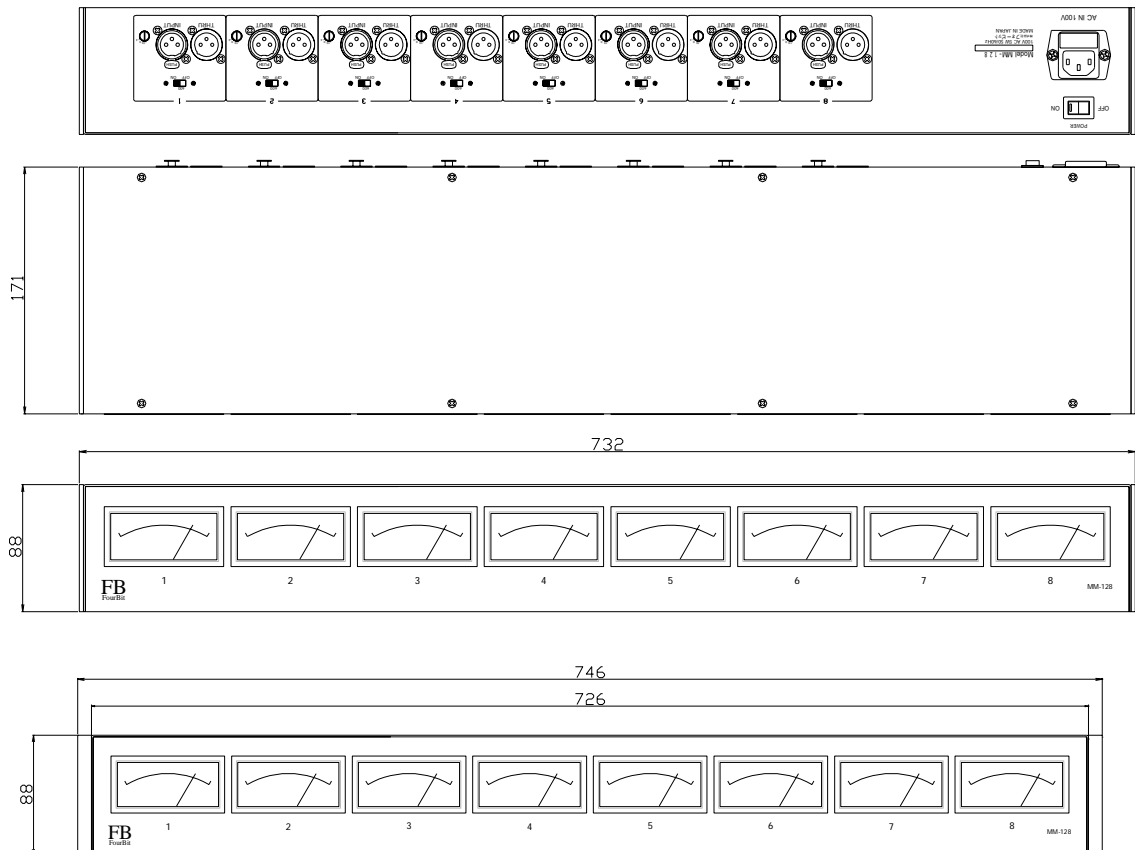

MM-128

中型 8チャンネル VUメーターユニット

仕 様 書

仕 様

- [1] 入力回路
 系統数 : 8 CH
 レベル : +4dBu, 0dBu, -10dBv
 インピーダンス : バランス 20K / 600、ターミネート ON/OFF スイッチ付き
 コネクタ : XLR タイプ 3P メス 2番ホット、3番コールド
- [2] 出力回路
 系統数 : 8 CH
 コネクタ : XLR タイプ 3P オス 2番ホット、3番コールド
- [3] 電源部、その他
 電源電圧 : AC100V、50/60Hz
 消費電力 : 8 W
 外形寸法 : 732(W) × 88(H) × 171(D) mm (突起物を含まず)
 重量 : 5.8 Kg
 オプション(別売) : 木製サイドパネル

外観図

オプション(別売) 木製サイドパネル装着時

仕様および外観は改善のため予告なく変更することがあります。