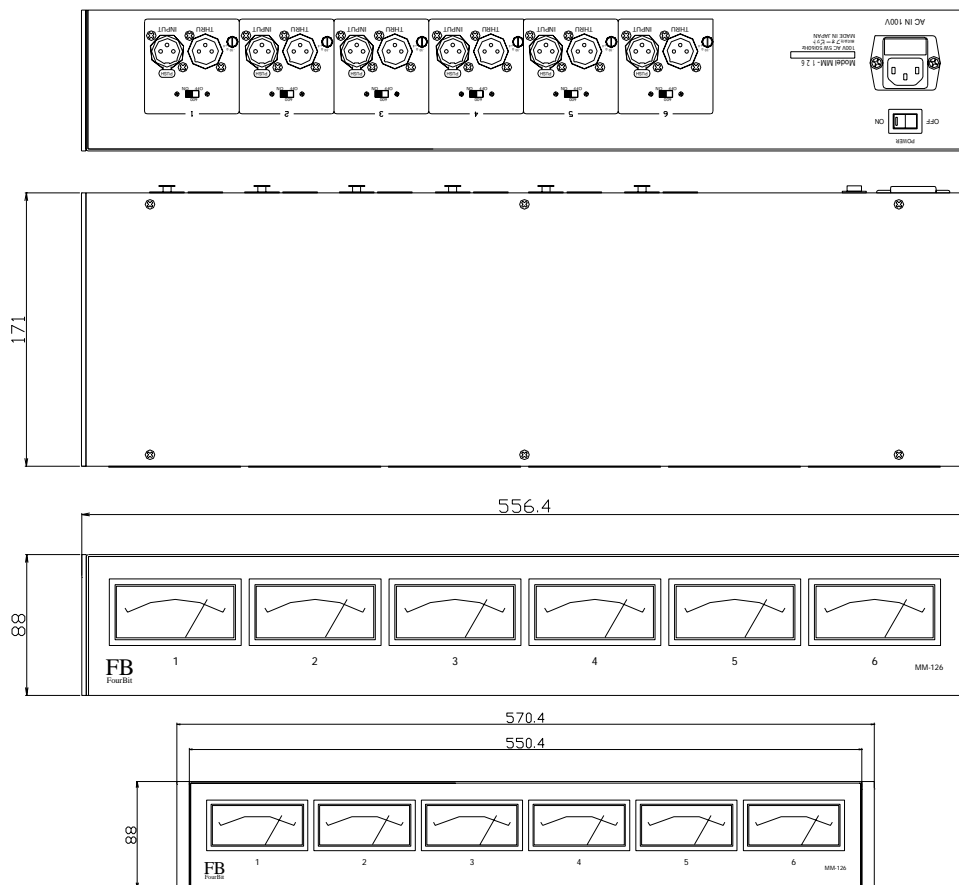

# MM-126

中型 6チャンネル VUメーターユニット

## 仕様

- [1] 入力回路  
 系統数 : 6 CH  
 レベル : +4dBu, 0dBu, -10dBv  
 インピーダンス : バランス 20K / 600、ターミネート ON/OFF スイッチ付き  
 コネクタ - : XLR タイプ 3P メス 2 番ホット、3 番コールド
- [2] 出力回路  
 系統数 : 6 CH  
 コネクタ - : XLR タイプ 3P オス 2 番ホット、3 番コールド
- [3] 電源部 その他  
 電源電圧 : AC100V、50/60Hz  
 消費電力 : 6 W  
 外形寸法 : 556.4(W) × 88(H) × 171(D) mm (突起物を含まず)  
 重量 : 5.2Kg  
 オプション(別売) : 木製サイドパネル

## 外観図

オプション(別売) 木製サイドパネル装着時

仕様および外観は改善のため予告なく変更することがあります。