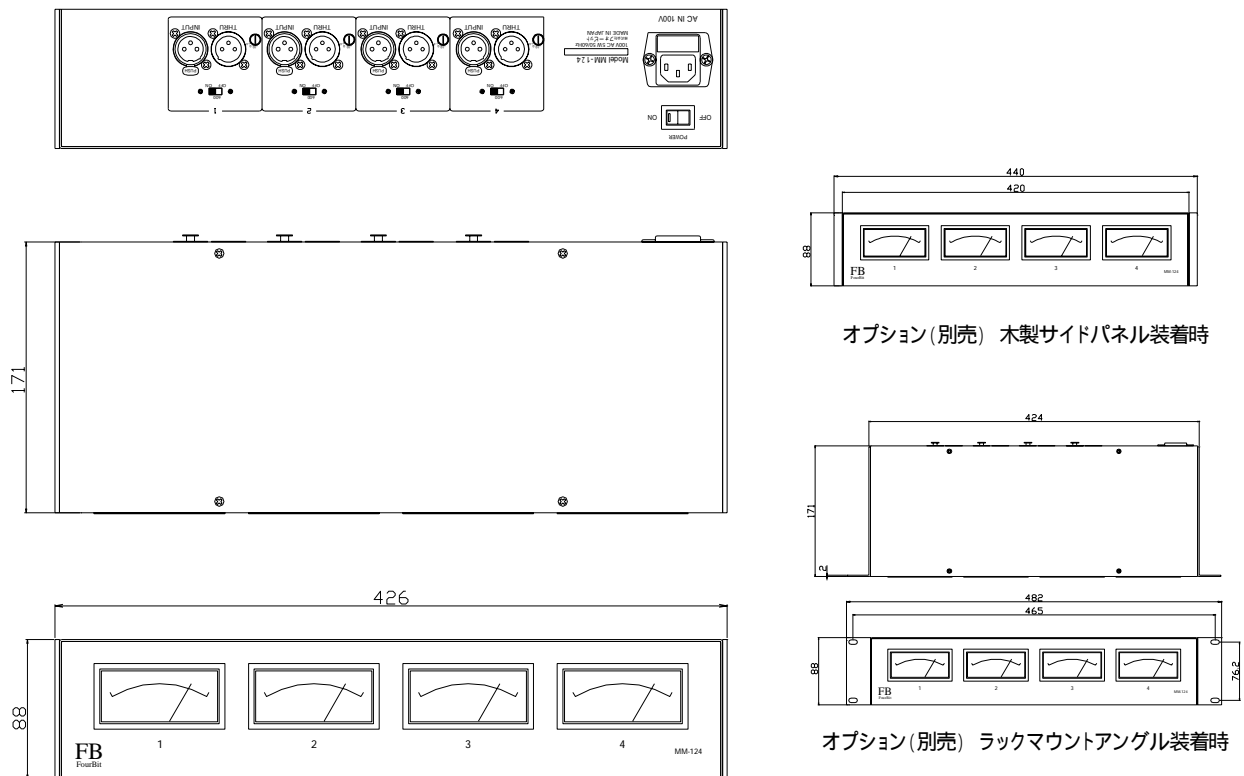

MM-124

中型 4チャンネル VUメーターユニット

仕 様 書

仕 様

- [1] 入力回路
 系統数 : 4 CH
 レベル : +4dBu, 0dBu, -10dBv 切換スイッチ付き
 インピーダンス : バランス 20K / 600、ターミネート ON/OFF スイッチ付き
 コネクタ : XLR タイプ 3P メス 2 番ホット、3 番コールド
- [2] 出力回路
 系統数 : 4 CH
 コネクタ : XLR タイプ 3P オス 2 番ホット、3 番コールド
- [3] 電源部、その他
 電源電圧 : AC100V、50/60Hz
 消費電力 : 4 W
 外形寸法 : 426(W) × 88(H) × 171(D) mm (突起物を含まず)
 重量 : 3.7 Kg
 オプション(別売) : 木製サイドパネル、ラックマウントアダプター

外観図

仕様および外観は改善のため予告なく変更することがあります。