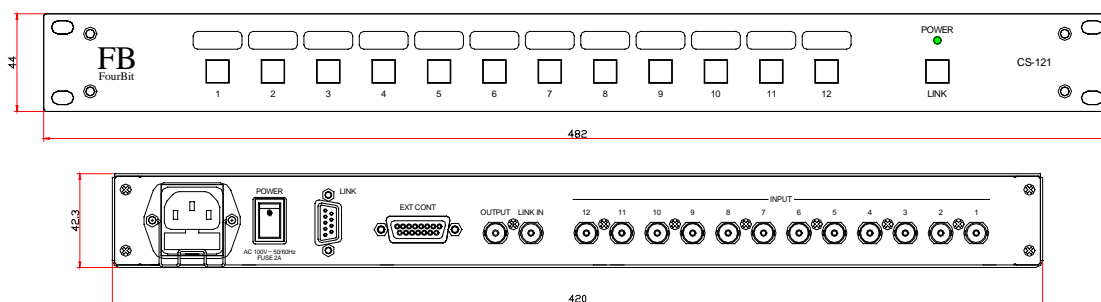

価格 102,900 円(税別：98,000 円) 発売日：2006 年 1 月末 寸法：W482×H44×D250

特長

切り換え対応信号：AES-3id、コンポジットビデオ信号等。
信号切り換え部は高周波リレーを使用。外部リモート可能。
2 台リンク可能。

CS-788 フロントパネル及びリヤパネル部 仕様

電源部

電源電圧	AC100V,50/60Hz
消費電力	5W
外形寸法	482(W)x44(H)x250(D)
重量	4.0Kg
電源 OFF 時には、INPUT1 OUTPUT1、INPUT2 OUTPUT2、...でのスルー出力になります。	

CS-121 フロントパネル及びリヤパネル部

電源部

電源電圧	AC100V,50/60Hz
消費電力	5W
外形寸法	482(W)x44(H)x250(D)
重量	4.0Kg
付加機能	電源 OFF 直前の設定保持機能(レジューム)

この詳細については、下記までお問い合わせください。

〒358-0014 埼玉県入間市宮寺 2720

株式会社フォービット 営業部

Tel 042-935-0551 Fax 042-934-5664 Email:sales@fourbit.co.jp