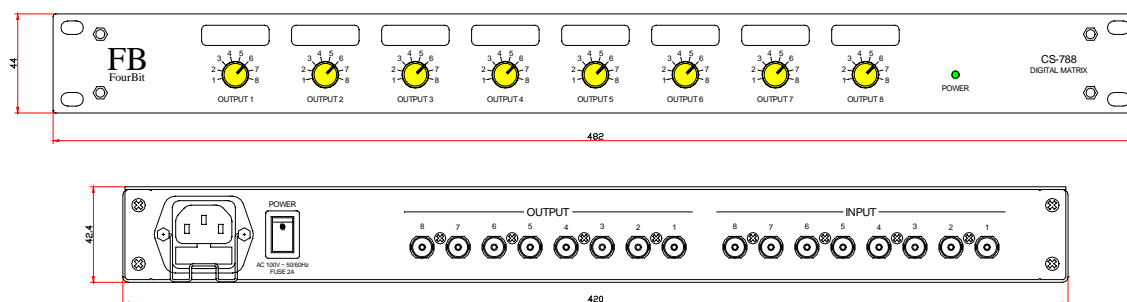

新製品 CS-788 及び CS-121、セレクターユニットの発売

(株)フォービットでは、チャンネルセレクターシリーズとして CS-788 及び CS-121 の新製品を発売する運びとなりました。

CS-788 は、AES-3id フォーマット 1U サイズ 8 系統マトリクス セレクターユニット。
CS-121 は、1U サイズの 12 系統、75 BNC 端子入力のセレクターユニット。

型名	価格(税別)	発売日		外形寸法
CS-788	198,000 円	2006 年 1 月末	8 系統マトリクス ユニット AES3id フォーマット 非同期対応	W482 × H44 × D250
CS-121	98,000 円	2006 年 1 月末	75 BNC 12 系統リレーセレクタ ーユニット	W482 × H44 × D250

CS-788 8 系統デジタルオーディオマトリクス ユニット

価格 207,900 円(税別：198,000 円) 発売日：2006 年 1 月末 寸法：W482×H44×D250

特長

ロータリースイッチ操作による、8 系統マトリクスユニット。
入力 8 系統、出力 8 系統、AES-3id フォーマット、非同期。DDA としても利用可
インピーダンス 75 Ω、BNC 端子。

CS-121 12 系統リレーセレクター ユニット

価格 102,900 円(税別：98,000 円) 発売日：2006 年 1 月末 寸法：W482×H44×D250

特長

切り換え対応信号：AES-3id、コンポジットビデオ信号等。
信号切り換え部は高周波リレーを使用。外部リモート可能。
2 台リンク可能。

CS-788 フロントパネル及びリヤパネル部 仕様

電源部

電源電圧	AC100V,50/60Hz
消費電力	5W
外形寸法	482(W)x44(H)x250(D)
重量	4.0Kg
電源 OFF 時には、INPUT1 OUTPUT1、INPUT2 OUTPUT2、...でのスルー出力になります。	

CS-121 フロントパネル及びリヤパネル部

電源部

電源電圧	AC100V,50/60Hz
消費電力	5W
外形寸法	482(W)x44(H)x250(D)
重量	4.0Kg
付加機能	電源 OFF 直前の設定保持機能(レジューム)

この詳細については、下記までお問い合わせください。

〒358-0014 埼玉県入間市宮寺 2720

株式会社フォービット 営業部

Tel 042-935-0551 Fax 042-934-5664 Email:sales@fourbit.co.jp